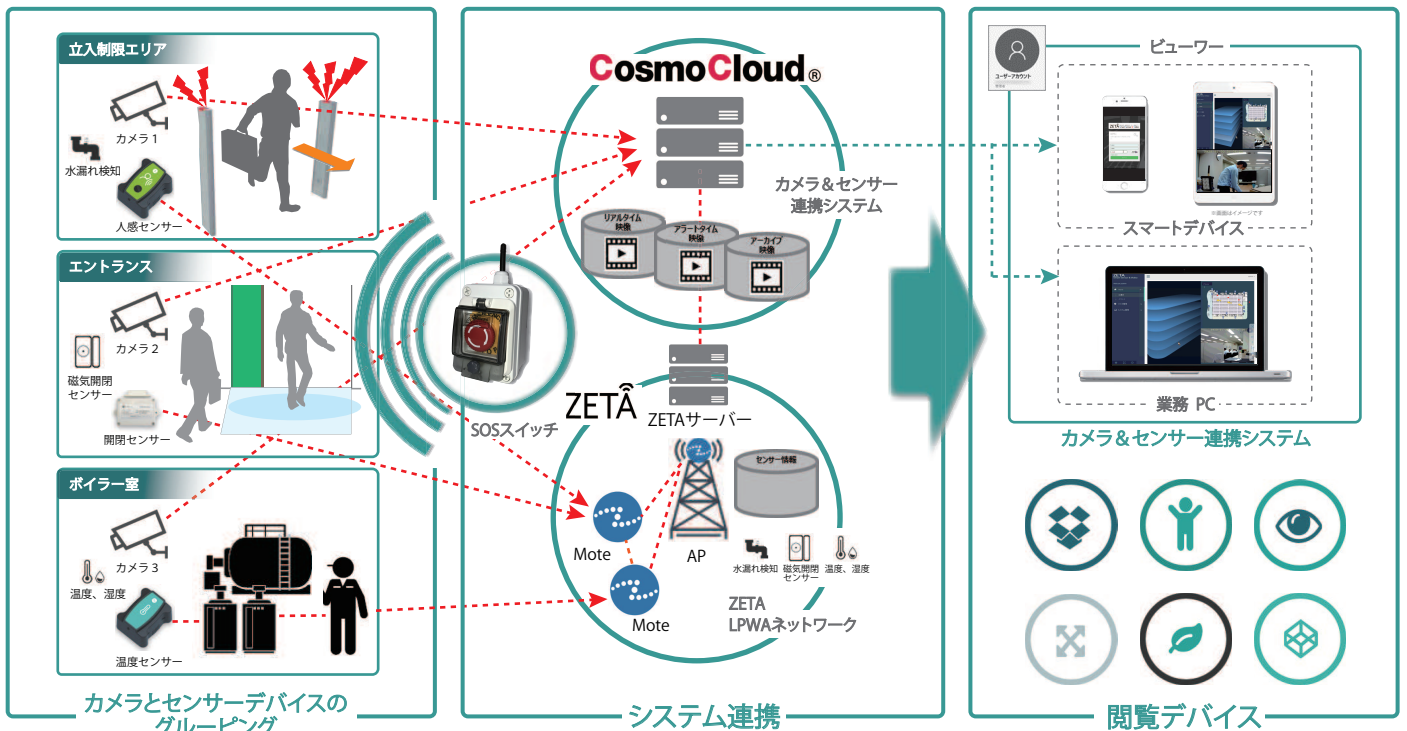

LPWAセンサーとカメラ連携での監視カメラソリューション

**ZETA<sup>®</sup> Smart Sensor & Video** 現場を見守る。課題が見える。スマート視覚化アプリ

ニーズとアプローチ

システム構成

センサーとカメラの連携による監視・侵入探知 (例:防犯)

人物探知情報をZETAセンサーが検知した際、前後30秒の画像をCosmoCloudサーバーに記録。検知状況の可視化、LIVE映像の確認が遠隔で可能。センサーを追加することで、ドア開閉や温度変化などの状況確認も可能となります。

**ZETA<sup>®</sup> Smart Sensor & Video** 現場を見守る。課題が見える。スマート視覚化アプリ

お問い合わせ窓口

株式会社トッパン・コスモ  
事業戦略部

〒101-0024  
東京都千代田区神田和泉町1番地 神田和泉町ビル  
TEL.03-3835-6365 FAX.03-3837-5070  
E-Mail : cosmo-product@toppan.co.jp  
<https://www.toppan-cosmo.jp/>